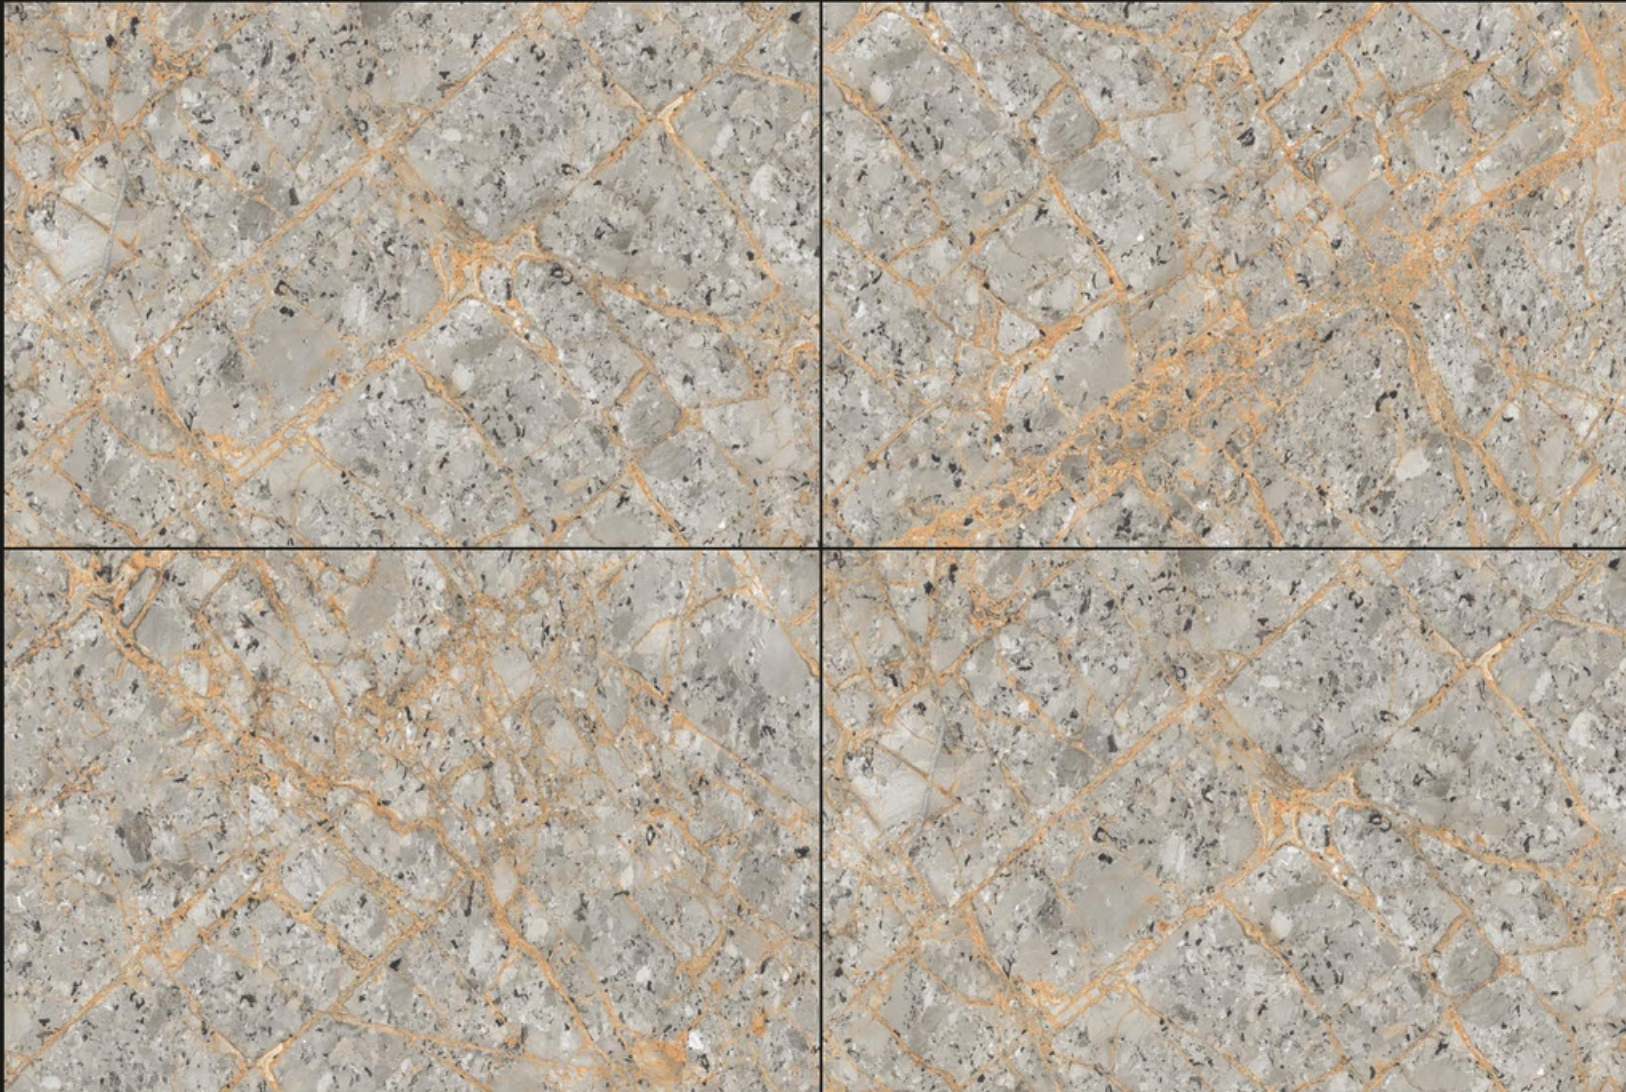

RANDOM : 4

CR_ANTIQUÉ
GRAY

CR_BROWN
EARTH

FINISH : CARVING

SIZE : 800X1200MM

THICKNESS : 9MM

RANDOM : 3

CR_BROWN
EARTH