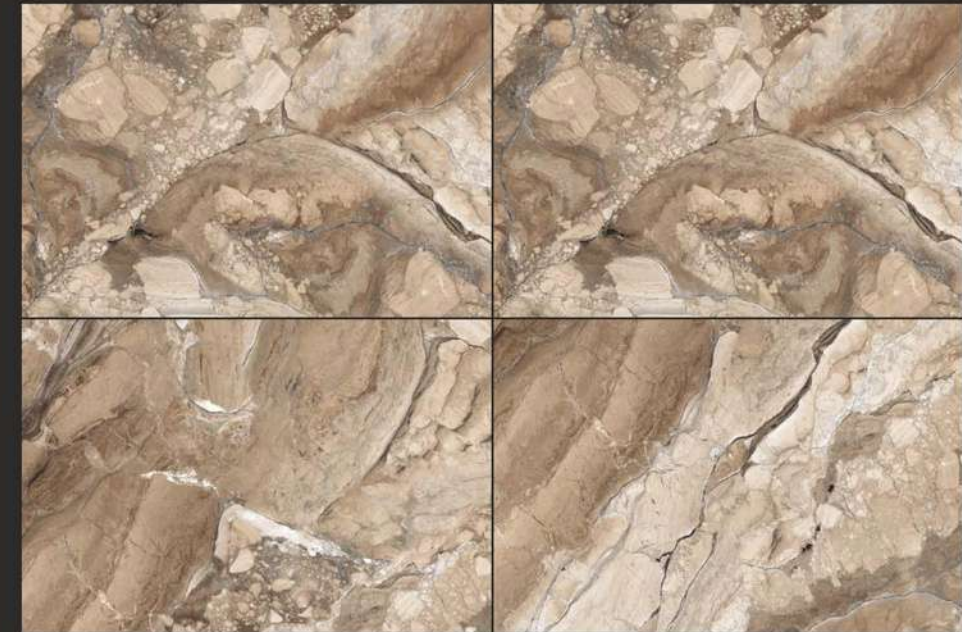

RANDOM : 3

MARFIL
GREY

**MAZZERO
AQUA**

FINISH : GLOSSY

SIZE : 800X1200MM

THICKNESS : 9MM

RANDOM : 3

MAZZERO AQUA