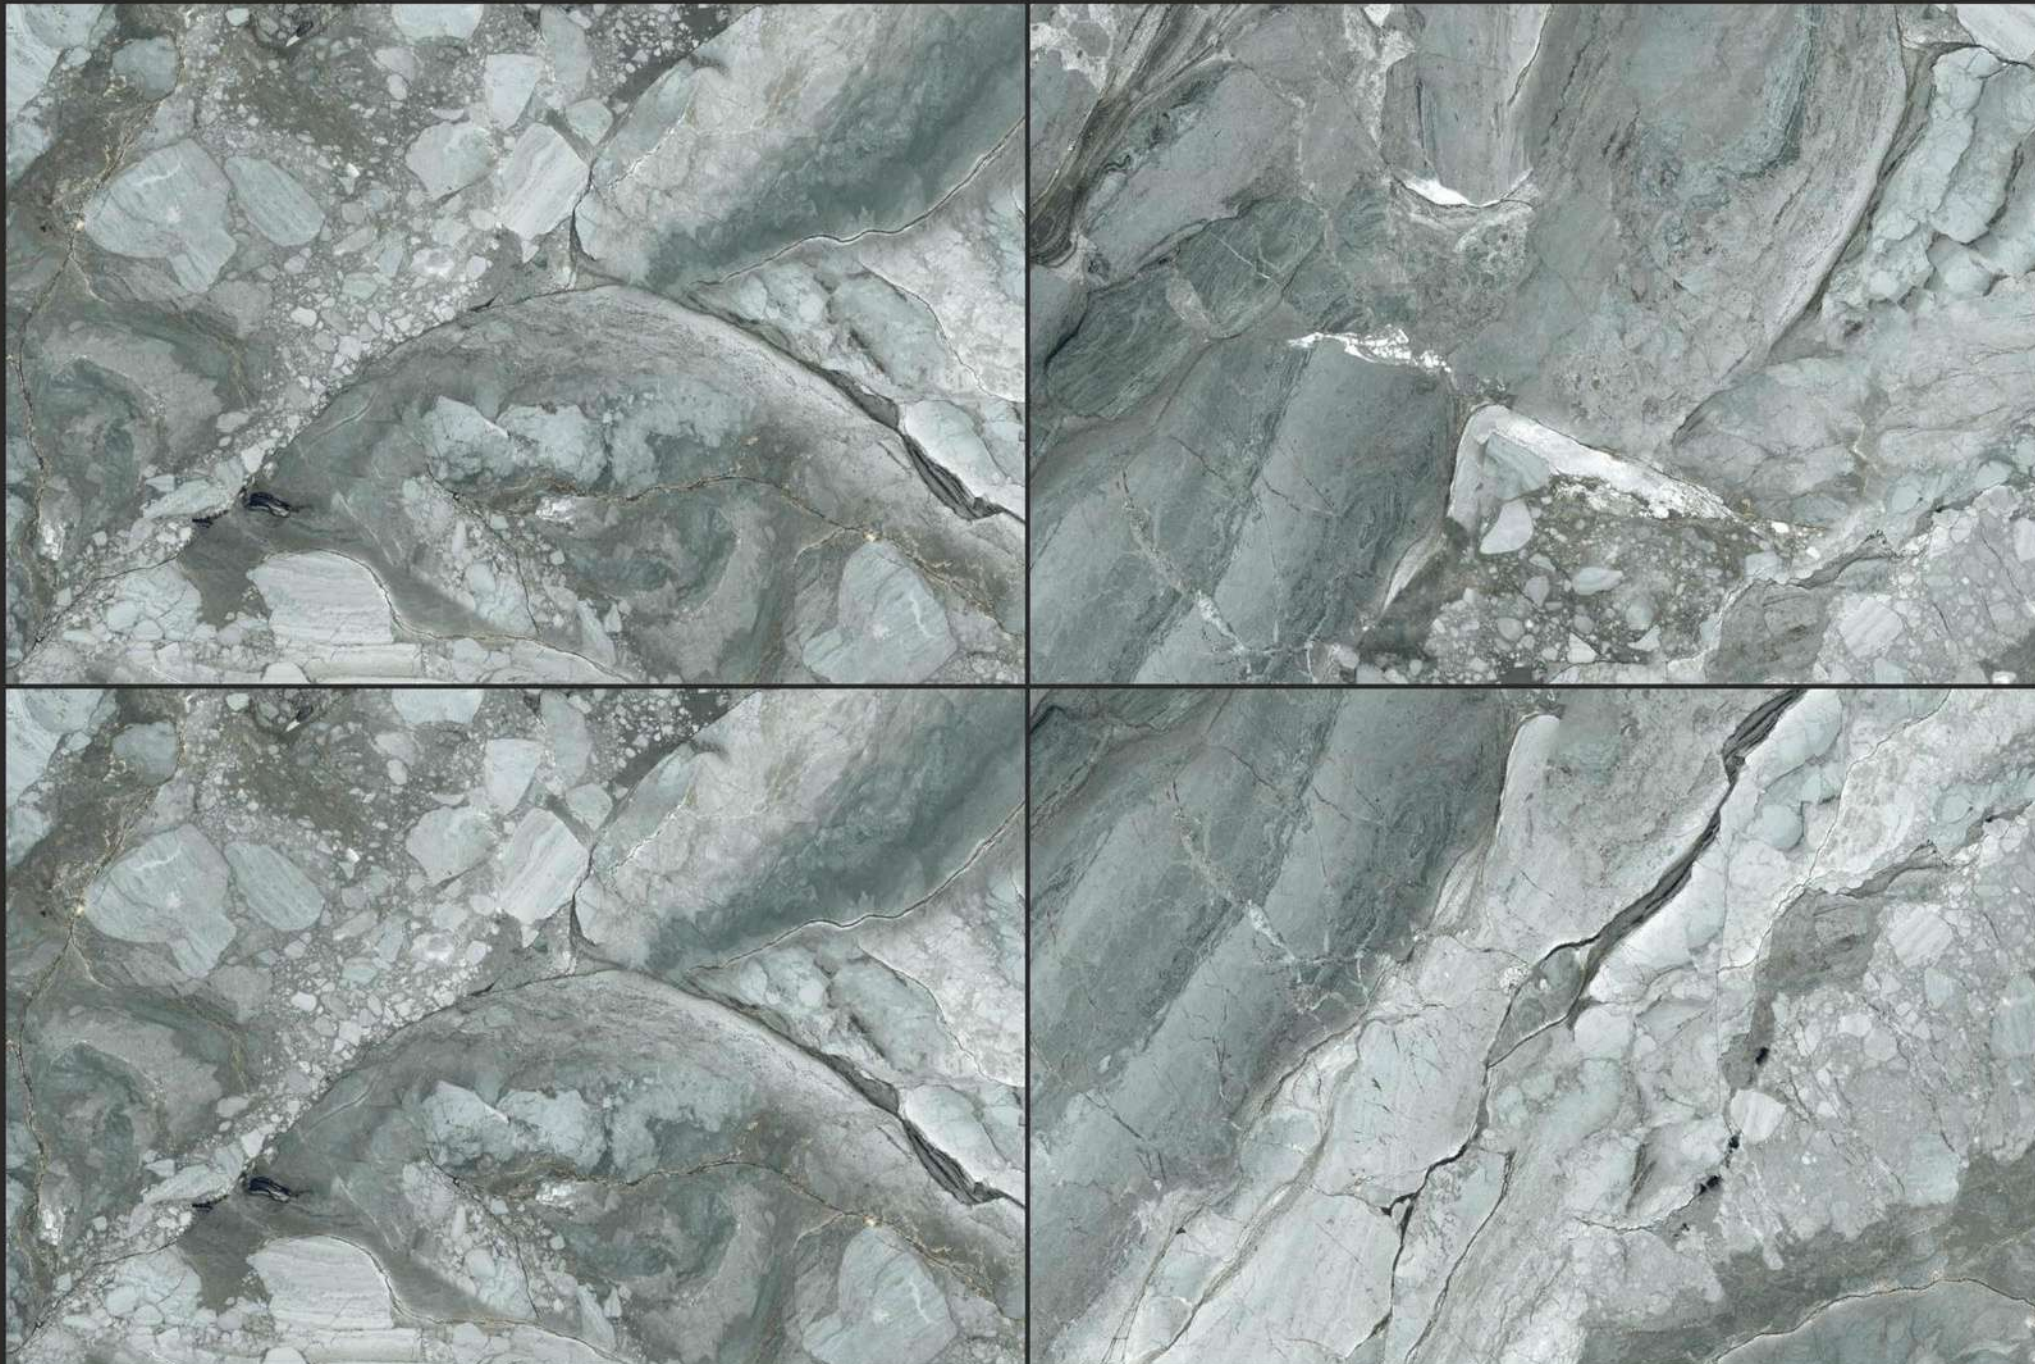

RANDOM : 3

MARFIL
GREY

**MAZZERO
AQUA**

FINISH : GLOSSY

SIZE : 800X1200MM

THICKNESS : 9MM

RANDOM : 3

MAZZERO AQUA