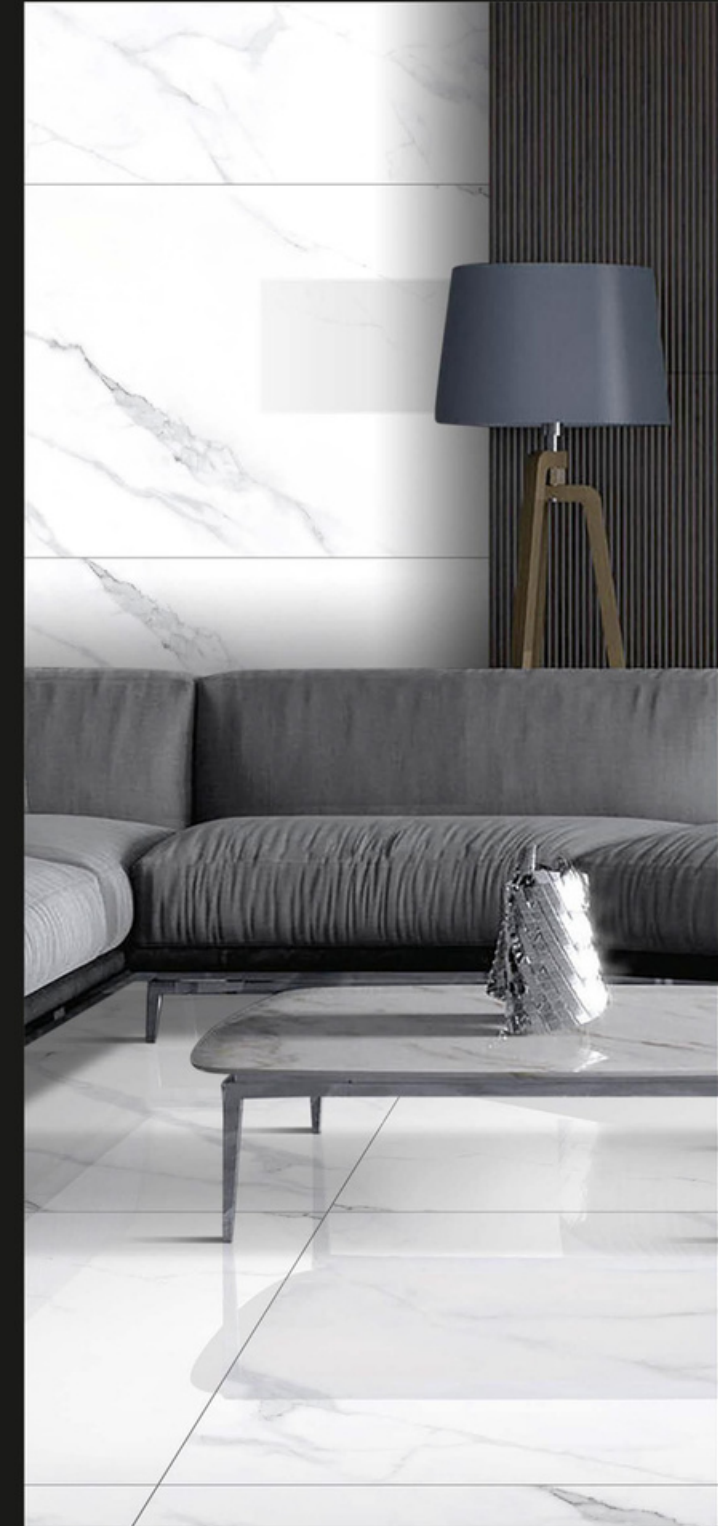

**STATUARIO
DESERT**

**STATUARIO
REGAL**

FINISH : GLOSSY WHITE

SIZE : 800X1200MM

THICKNESS : 9MM

RANDOM : 3

STATUARIO
REGAL

**STATURIO
NICE**