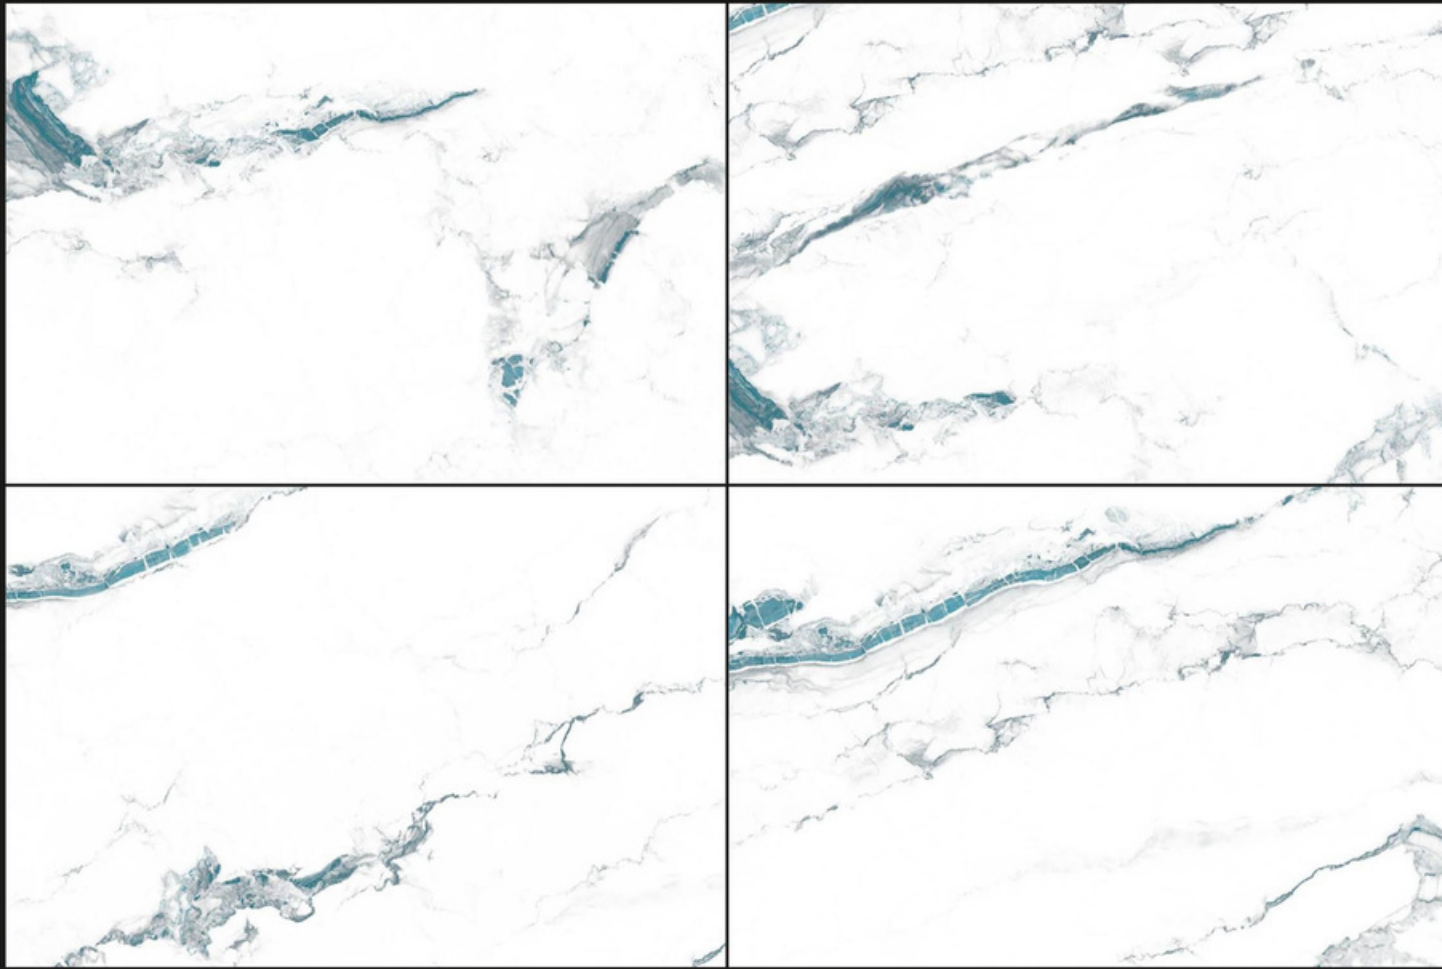

SIZE : 800X1200MM

THICKNESS : 9MM

RANDOM : 4

GALAXY STATURIO TEAL

GALAXY STATURIO

kaleidoscope

GALAXY
STATURIO TEAL

**MULTY
STATURIO**