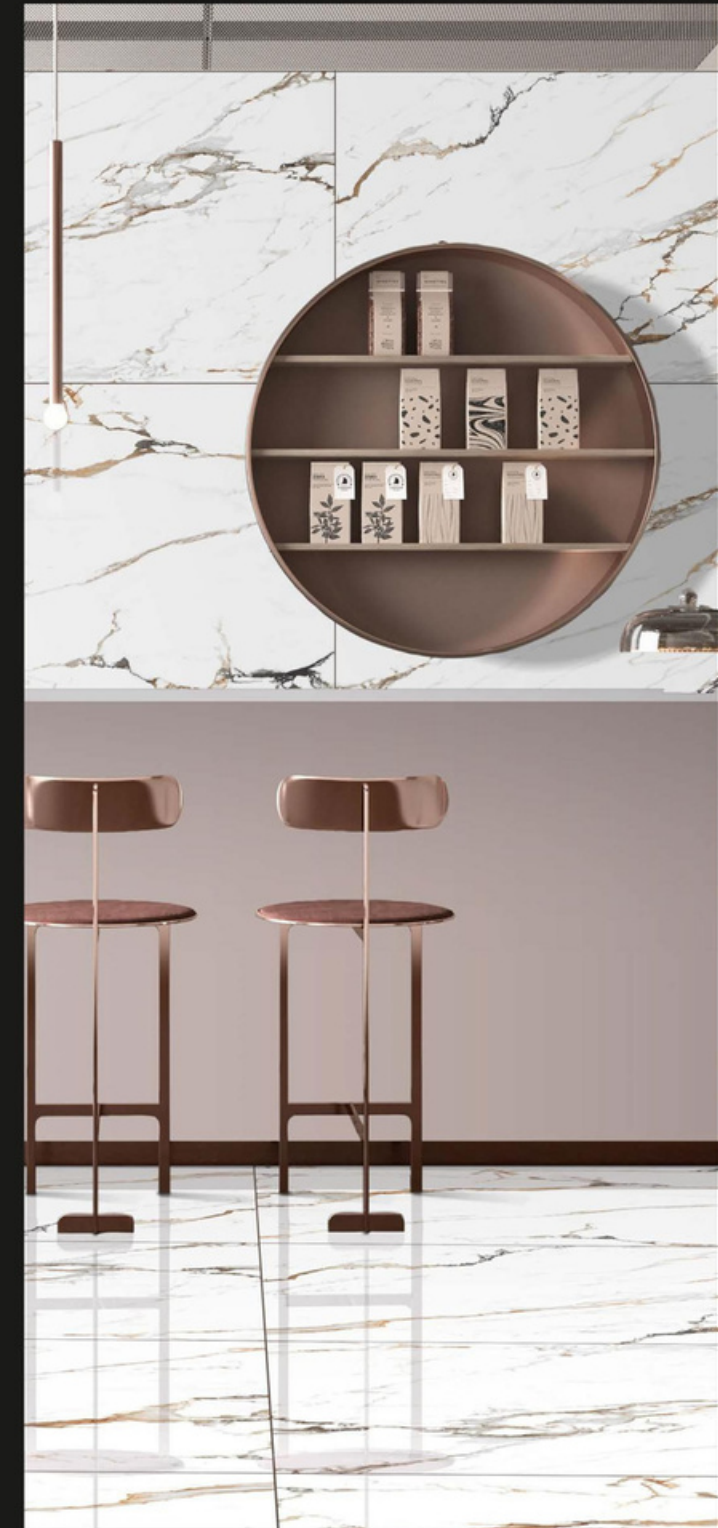

RANDOM : 3

**CALACUTTA
ROSSO**

**CARRARA
GOLD**

FINISH : GLOSSY WHITE

SIZE : 800X1200MM

THICKNESS : 9MM

RANDOM : 3

**CARRARA
GOLD**