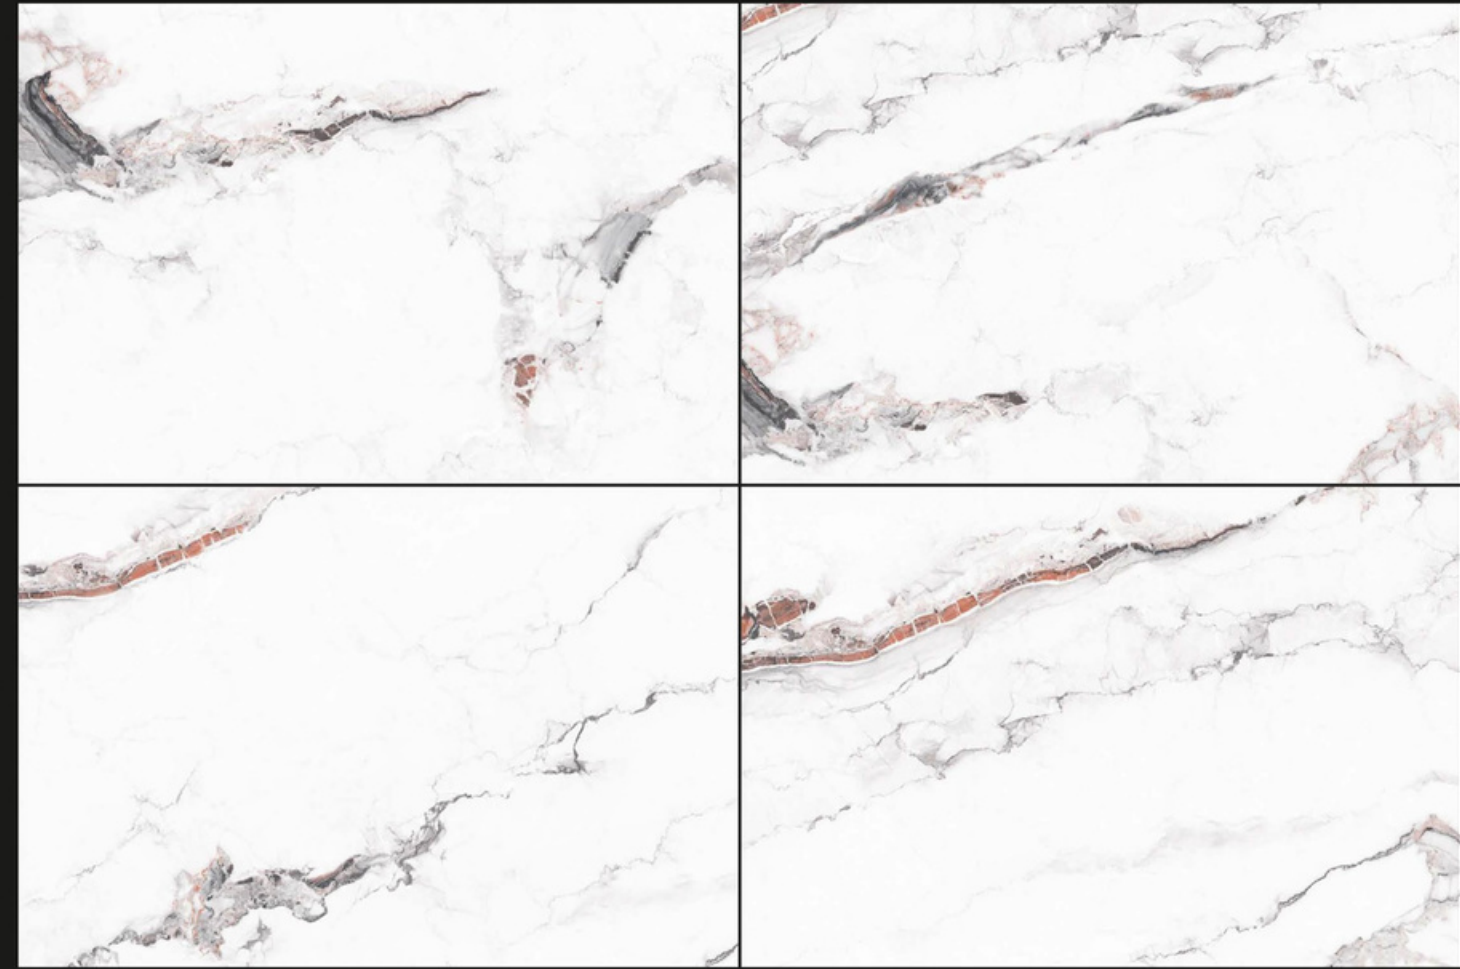

GALAXY STATURIO

**GALAXY
STATURIO TEAL**

FINISH : GLOSSY WHITE

SIZE : 800X1200MM

THICKNESS : 9MM

RANDOM : 4