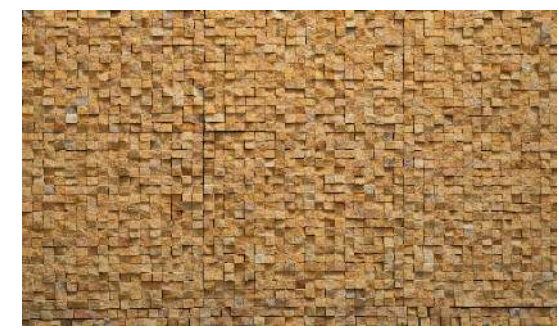

STONE CLADDING

STONE CLADDING

075 GOLDEN SUNSET

076 JAISAL LEAF

078 METAL MARVEL

079 NEELGIRI SQUARES

080 CLASSIC JAISALMER MOSAIC

081 ROCK TSO YELLOW